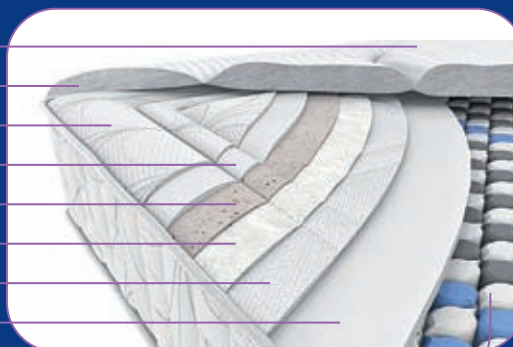

Katmandou

Soutien ferme
Accueil très moelleux
Confort 7 zones à mémoire de forme
et sur-matelas Pure Morning

CROSSsystem™
1102 ressorts ensachés

EVOLUTION

Nombre
de ressorts
en 140 x 190

1102

Hauteur
en cm

30

Soutien ferme
Accueil très moelleux
Confort 7 zones à mémoire
de forme et sur-matelas
Pure Morning

Katmandou

- 7 zones de soutien différenciées
- Confort visco-élastique en surface et au coeur du matelas
- Sur-matelas Pure Morning 800g/m² Hollofil Allerban®
- Ceinture périmétrale haute densité
- 2 faces de couchage :
face hiver : visco-élastique et laine cachemire
face été : visco-élastique et bambou
- Coutil Pure Morning : satin 100% coton
- Coutil plateau stretch : viscose, polyester et élasthane
- Traitement Saniclean® anti-acariens et antibactérien
- 4 poignées horizontales brodées
- 2 aérateurs Air Valve System

VISUALISATION FACE HIVER

- Coutil satin de coton
- Ouate Hollofil Allerban®
- Coutil stretch
- Mousse visco-élastique
- Laine cachemire
- Ouate
- Voile d'isolation
- Mousse visco-élastique 50kg/m³
- 1102 Ressorts ensachés
Cross System™