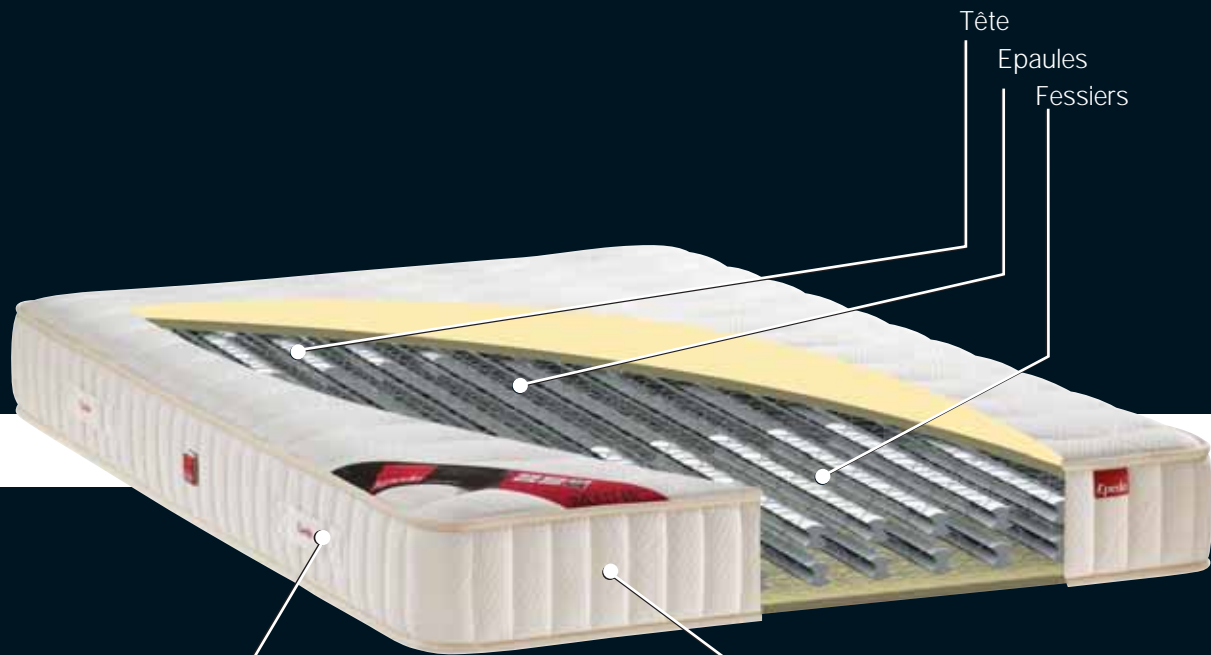

multi-actif™

Confort ferme ou extra ferme

multi-actif

**Epeda**

mythic

Epaisseur

25 cm

Face Hiver

### Sommiers associés

- Multilatt 12 parementé
- Multiplis 15 parementé

### 3 zones de confort

mythic

4 poignées horizontales  
brodées fil rouge

Coutil stretch :  
55% polyester et 45% viscose