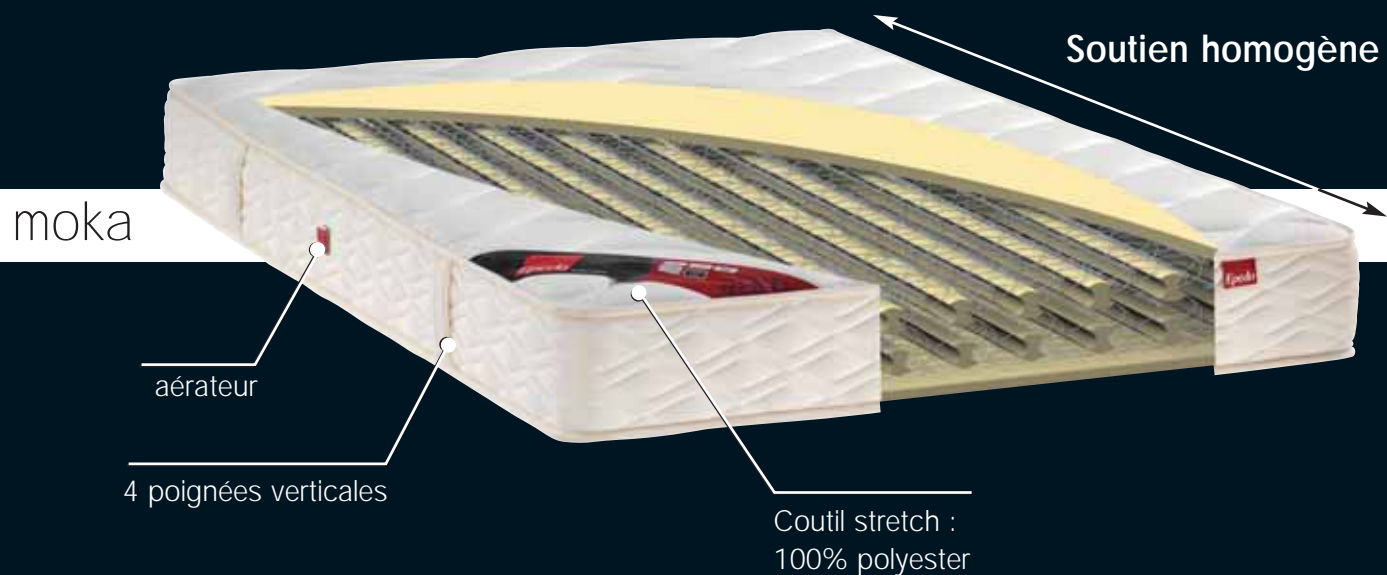

multi-actif™

Confort ferme

multi-actif

**Epeda**

moka

Epaisseur  
23,5 cm

Face Hiver  
Laine Shetland

Face Eté  
Coton

### Sommiers associés

- Multilatt 12 parementé
- Multiplis 15 parementé