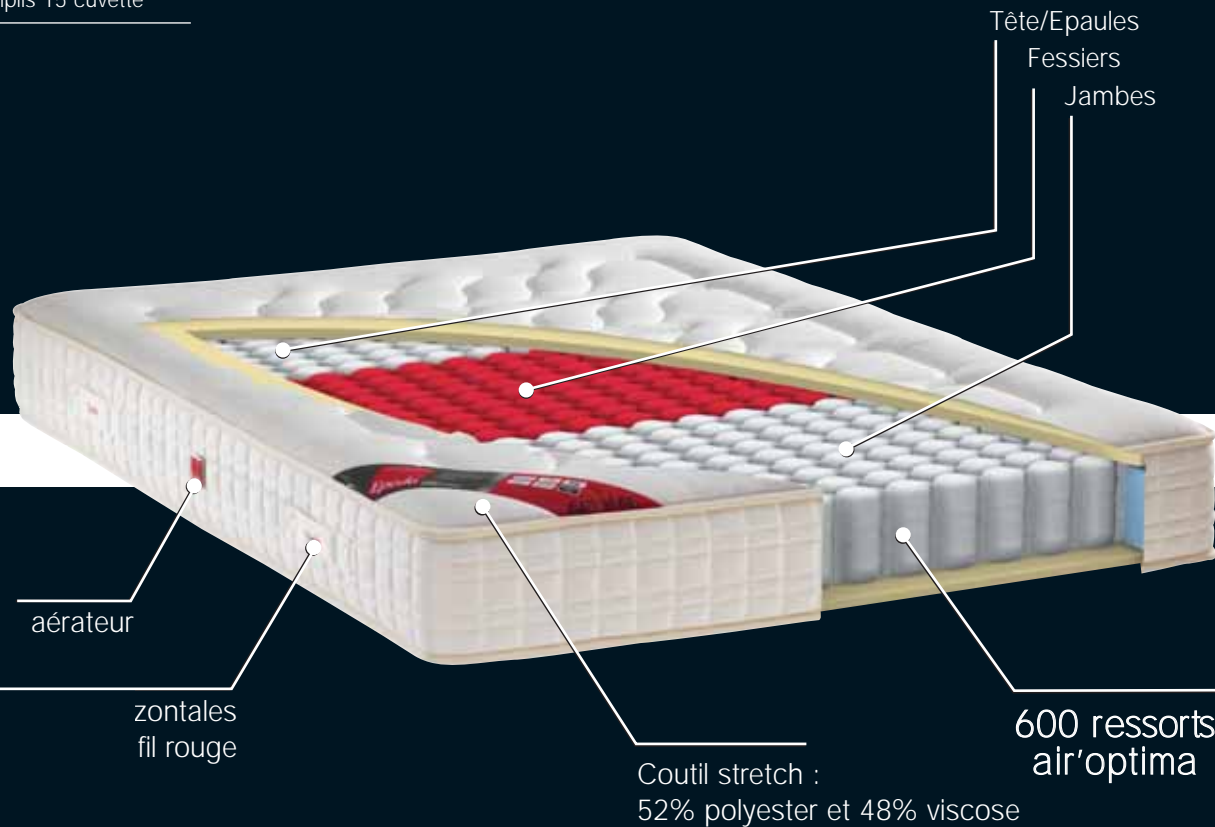

air'optima

Confort tonique & ferme

air'optima

**Epeda**

arôme

Epaisseur

25 cm

Face Hiver

### Sommiers associés

- Multiplis 15 parementé
- Multiplis 15 cuvette

### 3 zones de confort

arôme

aérateur

zontales  
fil rouge

Coutil stretch :  
52% polyester et 48% viscose

600 ressorts  
air'optima

Tête/Epaules

Fessiers