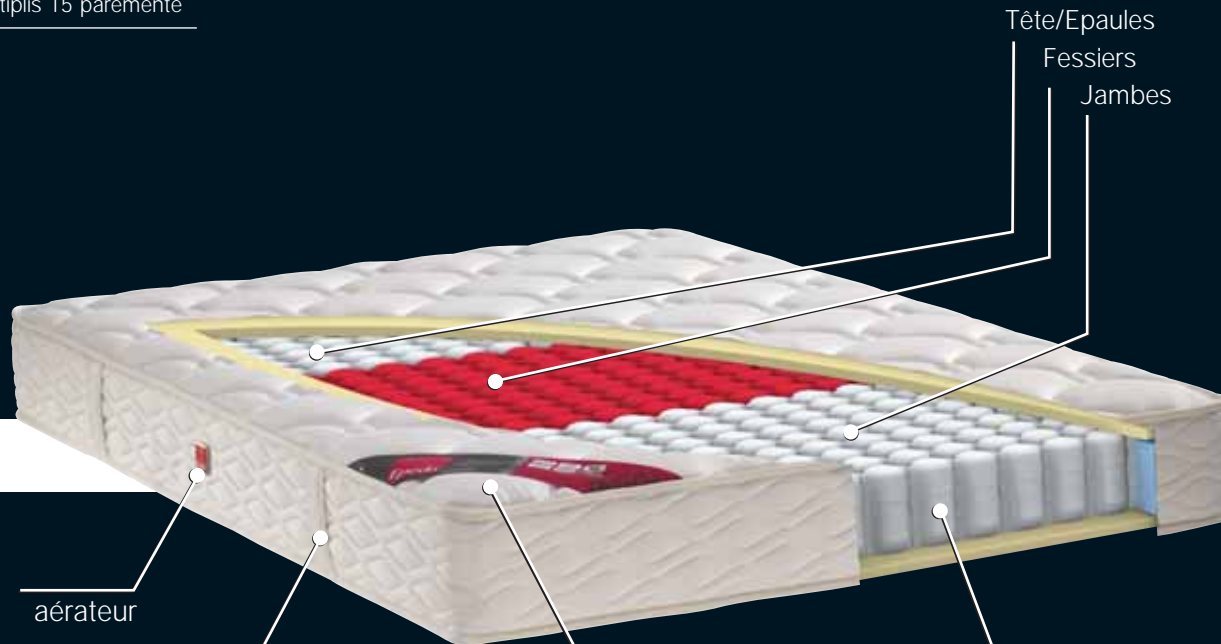

air'optima

Confort ferme

air'optima

Epeda

aravis

Epaisseur

25 cm

Face Hiver

Mousse Ond'&Air,
Laine Shetland

Face Eté

Mousse Ond'&Air,
Coton

Sommiers associés

- Multilatt 12 parementé
- Multiplis 15 parementé

3 zones de confort

aravis

aérateur

4 poignées verticales

Coutil stretch :
84% polyester et 16% viscos

500 ressorts
air'optima

Caractéristiques :